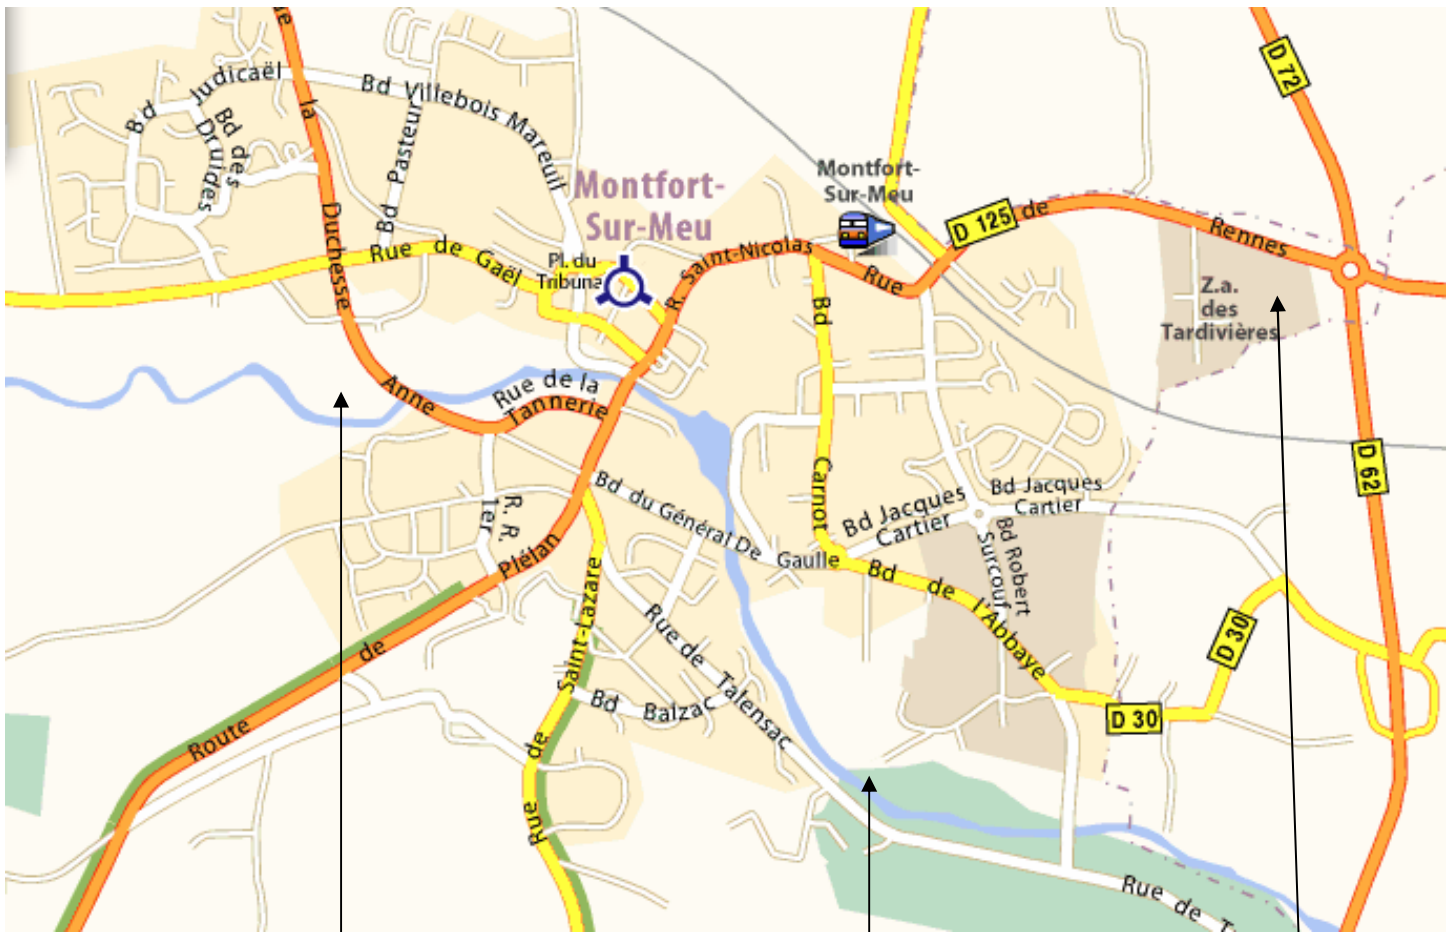

Plan d'accès au bassin slalom de La Harelle à
Montfort sur Meu

Club du Pays de Brocéliande
Et piscine Océalia

Bassin de La Harelle
Course départementale

Super U Montfort

Arrivée sur le plan 6 km après être sortie de la quatre voies (sortie Montfort) par la D72